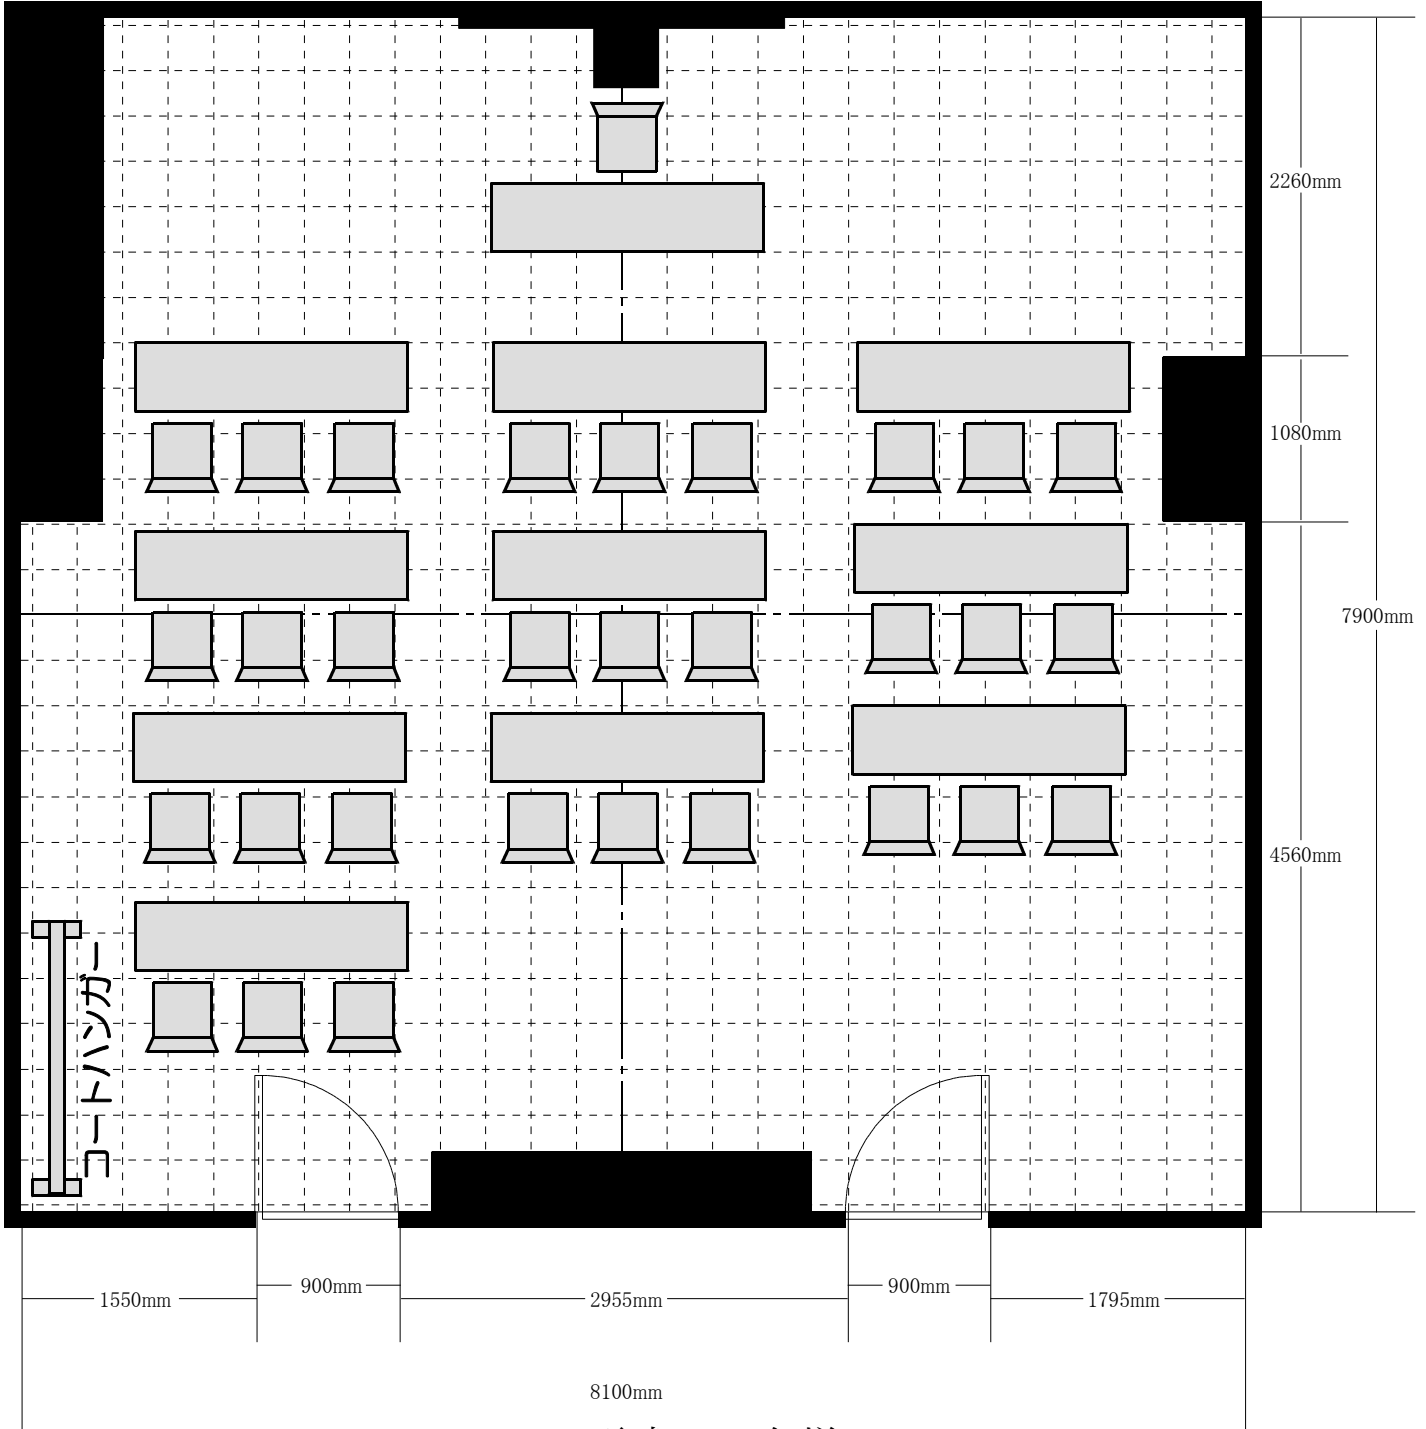

1階小会議室 (B5:1/100)

(65.3㎡・21坪 / 天井高2.7m)

スクール形式 30名様